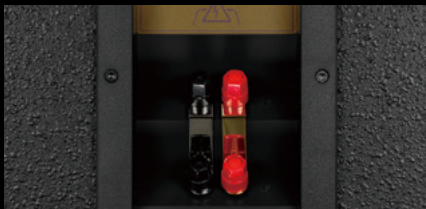

バイワイヤリングとバイアンプに対応。強力で汎用性のある高品質の入力端子を用いており、バイワイヤリングまたはバイアンプ接続が可能です。また、入力パネルには高品位なアルミニウムを採用しています。また、内部配線には、優れた導電性により電気的劣化と効率損失を最小限に抑えるケーブルを採用しています。